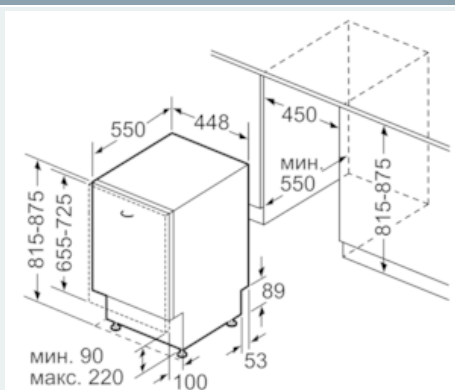

Оснащение

Технические особенности

Встраиваемый/ свободностоящий : Встроенный
 Кол-во комплектов посуды : 10
 Съемная рабочая поверхность : Нет
 Декоративные рамы/ поверхности : Нет возможности доукомплектовать декоративными рамами
 Цвет панели : Black
 Частота (Гц) : 50; 60
 Длина сетевого кабеля (см) : 175
 Тип штепсельной вилки : Европейская, заземленная
 Длина подводящего шланга (см) : 165
 Длина отводящего шланга (см) : 205
 Высота с рабочей поверхностью (мм) : 0
 Высота без рабочей поверхности (мм) : 815
 Максимальная регулируемая высота (мм) : 60
 Размеры прибора в упаковке (мм) (ВxШxГ) : 880 x 670 x 510
 Вес нетто (кг) : 30,380
 Вес брутто (кг) : 32,0
 Напряжение (В) : 220-240
 Мощность подключения (Вт) : 2400
 Предохранители (А) : 10
 Проточный водонагреватель : Да
 Параметры потребления воды (л) : 9,5
 Потребление энергии (кВтч) : 0,91
 Длительность программы сравнения (мин) : 220

Техническая информация

- Размеры прибора: (ВхШхГ): 81.5 x 44.8 x 55 см

**iQ500, Встраиваемая
посудомоечная машина, 45 см
SR65HX10MR**

Размерные чертежи

Размеры в мм