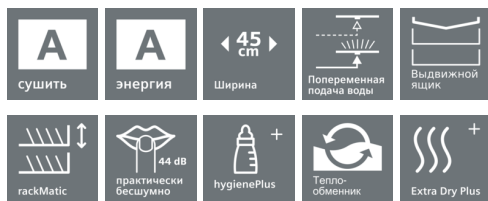

iQ500, Встраиваемая посудомоечная машина, 45 cm SR65HX10MR

A

Узкая отдельностоящая посудомоечная машина сэкономит драгоценное время и поместится даже на небольшой кухне. Пять уровней распределения воды обеспечат превосходный результат мытья.

Оснащение

Технические особенности

Встраиваемый/ свободностоящий : Встроенный
 Кол-во комплектов посуды : 10
 Съемная рабочая поверхность : Нет
 Декоративные рамы/ поверхности : Нет возможности доукомплектовать декоративными рамами
 Цвет панели : Black
 Частота (Гц) : 50; 60
 Длина сетевого кабеля (см) : 175
 Тип штепсельной вилки : Европейская, заземленная
 Длина подводящего шланга (см) : 165
 Длина отводящего шланга (см) : 205
 Высота с рабочей поверхностью (мм) : 0
 Высота без рабочей поверхности (мм) : 815
 Максимальная регулируемая высота (мм) : 60
 Размеры прибора в упаковке (мм) (ВxШxГ) : 880 x 670 x 510
 Вес нетто (кг) : 30,380
 Вес брутто (кг) : 32,0
 Напряжение (В) : 220-240
 Мощность подключения (Вт) : 2400
 Предохранители (А) : 10
 Проточный водонагреватель : Да
 Параметры потребления воды (л) : 9,5
 Потребление энергии (кВтч) : 0,91
 Длительность программы сравнения (мин) : 220