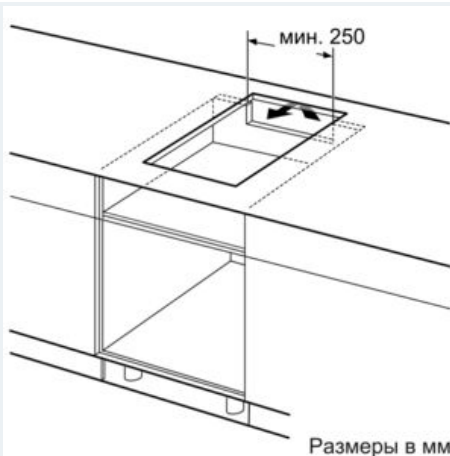

iQ100

EH375FBB1E

Варочная панель со скошенным краем

30 см Индукция - Модуль Domino, стеклокерамика

Размерные чертежи