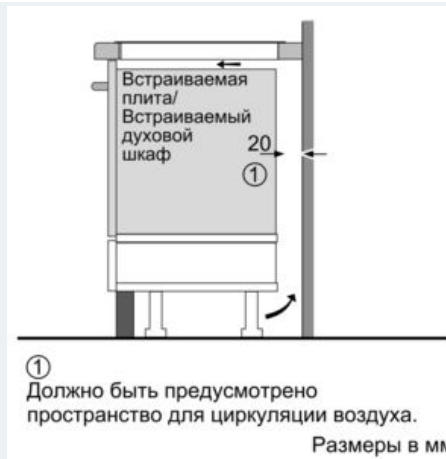

Оснащение

Технические особенности

Обозначение модели/ассортиментная группа : Керамическая варочная панель Vario/Domino
 Встраиваемый/ свободностоящий : CONSTR_TYPE.Built-in
 Источник энергии : Электро
 Количество конфорок для одновременного использования : 2
 Размеры ниши для встра. (мм) : 51 x 270 x 490-500
 Ширина (мм) : 302
 Размеры прибора (мм) : 51 x 302 x 520
 Размеры прибора в упаковке (мм) (ВxШxГ) : 110 x 370 x 573
 Вес нетто (кг) : 7,0
 Вес брутто (кг) : 8,0
 Индикатор остаточного тепла : Отдельный
 Расположение панели управления : Спереди
 Осн.материал поверхности : Стеклокерамика
 Цвет верхней поверхности : алюминий, матовый, черный
 Цвет рам : алюминий, матовый
 Сертификат соответствия : AENOR, CE
 Длина сетевого кабеля (см) : 110
 EAN-код : 4242003691731
 Мощность подключения к электроэнергии (Вт) : 3700
 Предохранители (А) : 16
 Напряжение (В) : 220-240
 Частота (Гц) : 50; 60

iQ100

EH375FBB1E

Варочная панель со скошенным краем

30 см Индукция - Модуль Domino, стеклокерамика

Размерные чертежи

iQ100

EN375FBB1E

Варочная панель со скошенным краем

30 см Индукция - Модуль Domino, стеклокерамика

Размерные чертежи

Возможные комбинации Domino с соответствующими размерами приборов и вырезов

Типовая ширина: 30 40 60 70 80 90
Ширина прибора: 302 392 602 710 812 912