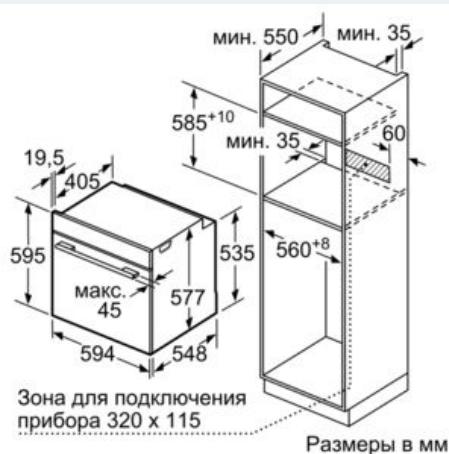

iQ700

Встраиваемый электрический
духовой шкаф

NB633GNW1, белый

Размерные чертежи

Монтаж с варочной панелью.

При встраивании прибора под варочную панель необходимо учитывать требования к толщине столешницы (включая усиливающий элемент).

Тип варочной панели	мин. толщина столешницы	
	накладная	заподлицо
Индукционная варочная панель	37 мм	38 мм
Индукционная варочная панель с нагревом по всей площади	47 мм	48 мм
Газовая варочная панель	30 мм	38 мм
Электрическая варочная панель	27 мм	30 мм