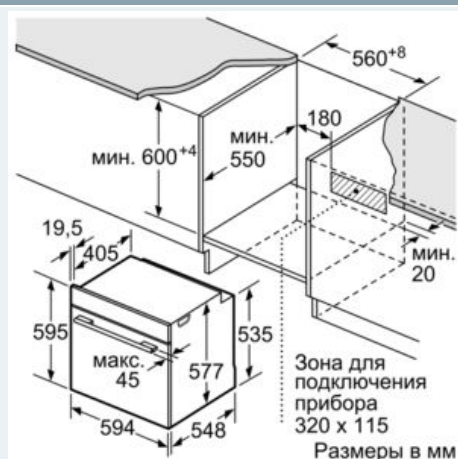

Принадлежности:

- 1 x Комбинированная решетка, 1 x Универсальный противень
- Максимальная температура нагрева наружного стекла дверцы: 40° С
- Блокировка от детей
Защитное отключение
Индикация остаточного тепла
- Кабель длиной 120 см с вилкой
- Мощность подключения: 3.65 кВт
- Размеры (ВxШxГ): 595 мм x 595 мм x 548 мм
- Размеры ниши для встраивания (ШxВxГ): 560 мм - 568 мм x 585 мм - 595 мм x 550 мм
- Пожалуйста, следуйте схемам встраивания и инструкции по монтажу
- Класс эффективности энергопотребления (асс. EU Nr. 65/2014): A+
Потребление электроэнергии за цикл в режиме верхний/нижний жар: 0.87 кВт/ч

iQ700

Встраиваемый электрический
духовой шкаф

NB633GNW1, белый

Размерные чертежи

Монтаж с варочной панелью.

При встраивании прибора под варочную панель необходимо учитывать требования к толщине столешницы (включая усиливающий элемент).