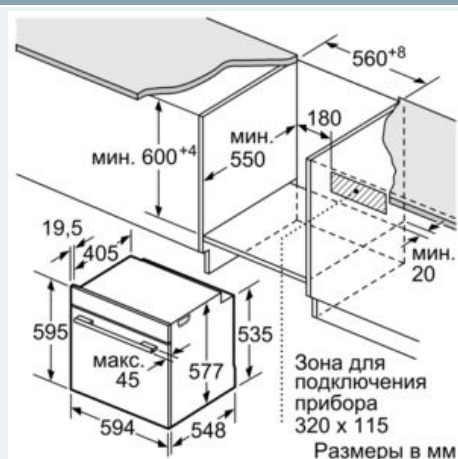

Оснащение

Технические особенности

Цвет фронтальной панели : нержавеющая сталь
 Встраиваемый/ свободностоящий : Встроенный
 Встроенная система очистки : Нет
 Размеры ниши для встр. (мм) : 585 x 560 x 550
 Размеры прибора (мм) : 595 x 594 x 548
 Размеры прибора в упаковке (мм) (ВxШxГ) : 675 x 660 x 690
 Материал панели управления : нержавеющая сталь
 Материал двери : стекло
 Вес нетто (кг) : 36,0
 Полезный объем (л) : 71
 Виды нагрева : , 4D hot air, Deep-frozen food special, быстрый разогрев, Горячий воздух Eco, Гриль большой площади, Гриль малой площади, Гриль с конвекцией, Конвекция, Нижний жар, Пицца: настройки, Поддержка температуры/разогрев, томление
 Материал 1 духового шкафа : Покрытие эмалью
 Температурный контроль : электронный
 Количество : 1
 Сертификат соответствия : CE, VDE
 Длина сетевого кабеля (см) : 120
 EAN-код : 4242003672372
 Number of cavities (2010/30/EC) : 1
 Energy consumption per cycle conventional (2010/30/EC) : 0,87
 Energy consumption per cycle forced air convection (2010/30/EC) : 0,69
 Energy efficiency index (2010/30/EC) : 81,2
 Мощность подключения к электроэнергии (Вт) : 3600
 Предохранители (A) : 16
 Напряжение (В) : 220-240
 Частота (Гц) : 60; 50
 Тип штепсельной вилки : Gardy plug w/ earthing

Принадлежности:

- 1 x Эмалированный противень для выпечки, 1 x Комбинированная решетка, 1 x Универсальный противень
- Размеры ниши для встраивания (ШxВxГ): 560 мм - 568 мм x 585 мм - 595 мм x 550 мм
- Пожалуйста, следуйте схемам встраивания и инструкции по монтажу
- Класс эффективности энергопотребления (асс. EU Nr. 65/2014): A+
Потребление электроэнергии за цикл в режиме верхний/нижний жар: 0.87 кВт/ч

iQ700

Встраиваемый электрический духовой шкаф NB634GBS1, нержавеющая сталь

Размерные чертежи

Монтаж с варочной панелью.

При встраивании прибора под варочную панель необходимо учитывать требования к толщине столешницы (включая усиливающий элемент).