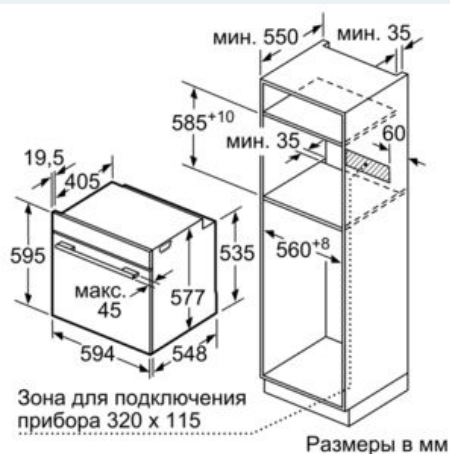

Оснащение

Технические особенности

Цвет фронтальной панели : нержавеющая сталь
 Встраиваемый/ свободностоящий : Встроенный
 Встроенная система очистки : Нет
 Размеры ниши для встр. (мм) : 585 x 560 x 550
 Размеры прибора (мм) : 595 x 594 x 548
 Размеры прибора в упаковке (мм) (ВxШxГ) : 675 x 660 x 690
 Материал панели управления : нержавеющая сталь
 Материал двери : стекло
 Вес нетто (кг) : 36,0
 Полезный объем (л) : 71
 Виды нагрева : , 4D hot air, Deep-frozen food special, быстрый разогрев, Горячий воздух Eco, Гриль большой площади, Гриль малой площади, Гриль с конвекцией, Конвекция, Нижний жар, Пицца: настройки, Поддержка температуры/разогрев, томление
 Материал 1 духового шкафа : Покрытие эмалью
 Температурный контроль : электронный
 Количество : 1
 Сертификат соответствия : CE, VDE
 Длина сетевого кабеля (см) : 120
 EAN-код : 4242003672372
 Number of cavities (2010/30/EC) : 1
 Energy consumption per cycle conventional (2010/30/EC) : 0,87
 Energy consumption per cycle forced air convection (2010/30/EC) : 0,69
 Energy efficiency index (2010/30/EC) : 81,2
 Мощность подключения к электроэнергии (Вт) : 3600
 Предохранители (A) : 16
 Напряжение (В) : 220-240
 Частота (Гц) : 60; 50
 Тип штепсельной вилки : Gardy plug w/ earthing

Принадлежности:

- 1 x Эмалированный противень для выпечки, 1 x Комбинированная решетка, 1 x Универсальный противень
- Размеры ниши для встраивания (ШxВxГ): 560 мм - 568 мм x 585 мм - 595 мм x 550 мм
- Пожалуйста, следуйте схемам встраивания и инструкции по монтажу
- Класс эффективности энергопотребления (асс. EU Nr. 65/2014): A+
Потребление электроэнергии за цикл в режиме верхний/нижний жар: 0.87 кВт/ч

iQ700

Встраиваемый электрический духовой шкаф NB634GBS1, нержавеющая сталь

Размерные чертежи

Монтаж с варочной панелью.

При встраивании прибора под варочную панель необходимо учитывать требования к толщине столешницы (включая усиливающий элемент).