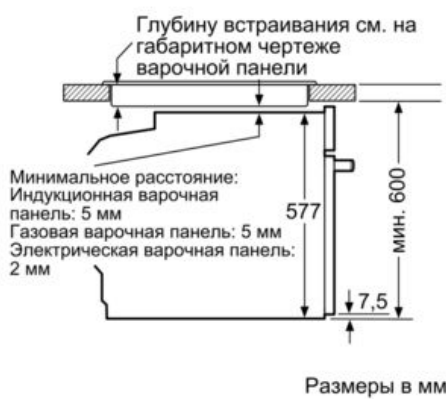

iQ700

Встраиваемый электрический духовой шкаф

NB634GHW1, белый

Размерные чертежи

Монтаж с варочной панелью.

При встраивании прибора под варочную панель необходимо учитывать требования к толщине столешницы (включая усиливающий элемент).

Тип варочной панели	мин. толщина столешницы	
	накладная	заподлицо
Индукционная варочная панель	37 мм	38 мм
Индукционная варочная панель с нагревом по всей площади	47 мм	48 мм
Газовая варочная панель	30 мм	38 мм
Электрическая варочная панель	27 мм	30 мм