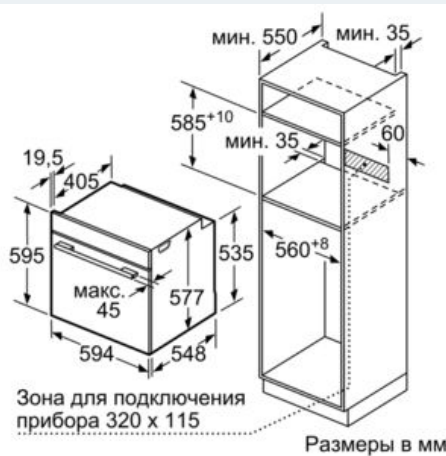

iQ700

Встраиваемый электрический духовой шкаф

NB634GHW1, белый

Размерные чертежи

Монтаж с варочной панелью.

При встраивании прибора под варочную панель необходимо учитывать требования к толщине столешницы (включая усиливающий элемент).

Тип варочной панели	мин. толщина столешницы	
	накладная	заподлицо
Индукционная варочная панель	37 мм	38 мм
Индукционная варочная панель с нагревом по всей площади	47 мм	48 мм
Газовая варочная панель	30 мм	38 мм
Электрическая варочная панель	27 мм	30 мм