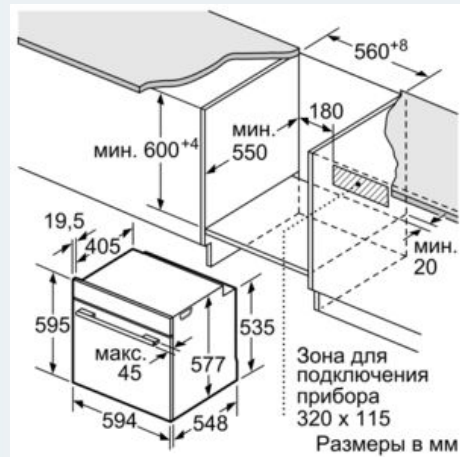

iQ700

Встраиваемый электрический духовой шкаф

NB634GHW1, белый

Размерные чертежи

Монтаж с варочной панелью.

При встраивании прибора под варочную панель необходимо учитывать требования к толщине столешницы (включая усиливающий элемент).

Тип варочной панели	мин. толщина столешницы	
	накладная	заподлицо
Индукционная варочная панель	37 мм	38 мм
Индукционная варочная панель с нагревом по всей площади	47 мм	48 мм
Газовая варочная панель	30 мм	38 мм
Электрическая варочная панель	27 мм	30 мм