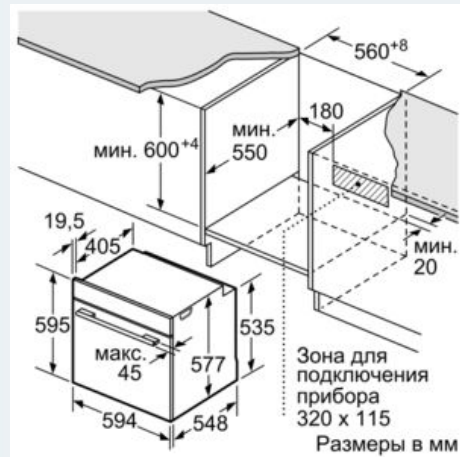

Оснащение

Технические особенности

Цвет фронтальной панели : нержавеющая сталь
 Встраиваемый/ свободностоящий : Встроенный
 Встроенная система очистки : Пиролитический
 Размеры ниши для встра. (мм) : 585 x 560 x 550
 Размеры прибора (мм) : 595 x 594 x 548
 Размеры прибора в упаковке (мм) (ВxШxГ) : 670 x 670 x 680
 Материал панели управления : нержавеющая сталь
 Материал двери : стекло
 Вес нетто (кг) : 37,0
 Полезный объем (л) : 71
 Виды нагрева : , 4D hot air, Deep-frozen food special, Горячий воздух Eco, Гриль большой площади, Гриль малой площади, Гриль с конвекцией, Конвекция, Нижний жар, Пицца: настройки
 Материал 1 духового шкафа : Покрытие эмалью
 Температурный контроль : электронный
 Количество : 1
 Сертификат соответствия : CE, VDE
 Длина сетевого кабеля (см) : 120
 EAN-код : 4242003658130
 Number of cavities (2010/30/EC) : 1
 Energy consumption per cycle conventional (2010/30/EC) : 0,87
 Energy consumption per cycle forced air convection (2010/30/EC) : 0,69
 Energy efficiency index (2010/30/EC) : 81,2
 Мощность подключения к электроэнергии (Вт) : 3600
 Предохранители (A) : 16
 Напряжение (В) : 220-240
 Частота (Гц) : 60; 50
 Тип штепсельной вилки : Gardy plug w/ earthing

Принадлежности:

- 1 x Комбинированная решетка, 1 x Универсальный противень
- Размеры ниши для встраивания (ШхВхГ): 560 мм - 568 мм x 585 мм - 595 мм x 550 мм
- Пожалуйста, следуйте схемам встраивания и инструкции по монтажу
- Класс эффективности энергопотребления (асс. EU Nr. 65/2014): A+
Потребление электроэнергии за цикл в режиме верхний/нижний жар: 0.87 кВт/ч

iQ700

Встраиваемый электрический духовой шкаф NB673GBS1, нержавеющая сталь

Размерные чертежи

Монтаж с варочной панелью.

При встраивании прибора под варочную панель необходимо учитывать требования к толщине столешницы (включая усиливающий элемент).