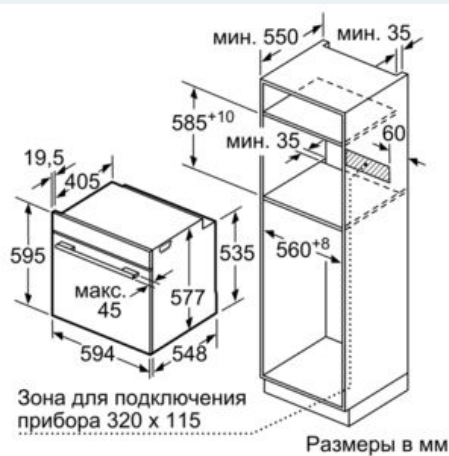

Оснащение

Технические особенности

Цвет фронтальной панели : нержавеющая сталь
 Встраиваемый/ свободностоящий : Встроенный
 Встроенная система очистки : Пиролитический
 Размеры ниши для встра. (мм) : 585 x 560 x 550
 Размеры прибора (мм) : 595 x 594 x 548
 Размеры прибора в упаковке (мм) (ВxШxГ) : 670 x 670 x 680
 Материал панели управления : нержавеющая сталь
 Материал двери : стекло
 Вес нетто (кг) : 37,0
 Полезный объем (л) : 71
 Виды нагрева : , 4D hot air, Deep-frozen food special, Горячий воздух Eco, Гриль большой площади, Гриль малой площади, Гриль с конвекцией, Конвекция, Нижний жар, Пицца: настройки
 Материал 1 духового шкафа : Покрытие эмалью
 Температурный контроль : электронный
 Количество : 1
 Сертификат соответствия : CE, VDE
 Длина сетевого кабеля (см) : 120
 EAN-код : 4242003658130
 Number of cavities (2010/30/EC) : 1
 Energy consumption per cycle conventional (2010/30/EC) : 0,87
 Energy consumption per cycle forced air convection (2010/30/EC) : 0,69
 Energy efficiency index (2010/30/EC) : 81,2
 Мощность подключения к электроэнергии (Вт) : 3600
 Предохранители (A) : 16
 Напряжение (В) : 220-240
 Частота (Гц) : 60; 50
 Тип штепсельной вилки : Gardy plug w/ earthing

Принадлежности:

- 1 x Комбинированная решетка, 1 x Универсальный противень
- Размеры ниши для встраивания (ШхВхГ): 560 мм - 568 мм x 585 мм - 595 мм x 550 мм
- Пожалуйста, следуйте схемам встраивания и инструкции по монтажу
- Класс эффективности энергопотребления (асс. EU Nr. 65/2014): A+
Потребление электроэнергии за цикл в режиме верхний/нижний жар: 0.87 кВт/ч

iQ700

Встраиваемый электрический духовой шкаф NB673GBS1, нержавеющая сталь

Размерные чертежи

Монтаж с варочной панелью.

При встраивании прибора под варочную панель необходимо учитывать требования к толщине столешницы (включая усиливающий элемент).