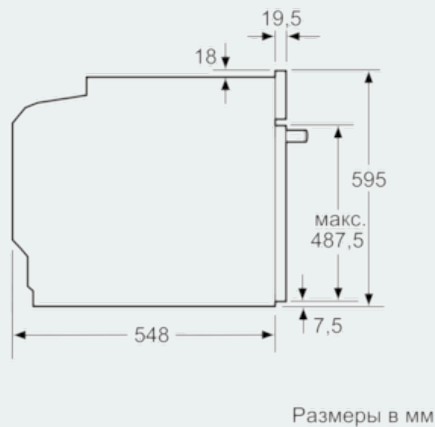

iQ700 Духовой шкаф с микроволнами Home Connect HM676G0S6

Размерные чертежи

Монтаж с варочной панелью.

При встраивании прибора под варочную панель необходимо учитывать требования к толщине столешницы (включая усиливающий элемент).

Тип варочной панели	мин. толщина столешницы	
	накладная	заподлицо
Индукционная варочная панель	37 мм	38 мм
Индукционная варочная панель с нагревом по всей площади	47 мм	48 мм
Газовая варочная панель	30 мм	38 мм
Электрическая варочная панель	27 мм	30 мм