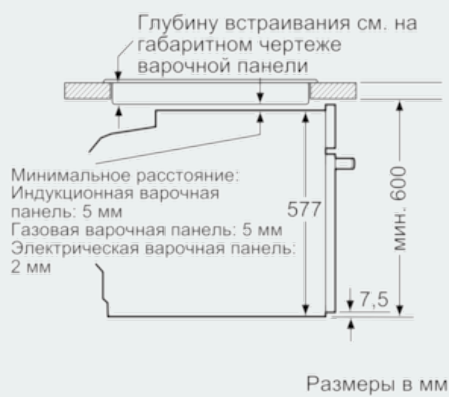

iQ700 Духовой шкаф с микроволнами Home Connect HM676G0S6

Размерные чертежи

Монтаж с варочной панелью.

При встраивании прибора под варочную панель необходимо учитывать требования к толщине столешницы (включая усиливающий элемент).

Тип варочной панели	мин. толщина столешницы	
	накладная	заподлицо
Индукционная варочная панель	37 мм	38 мм
Индукционная варочная панель с нагревом по всей площади	47 мм	48 мм
Газовая варочная панель	30 мм	38 мм
Электрическая варочная панель	27 мм	30 мм