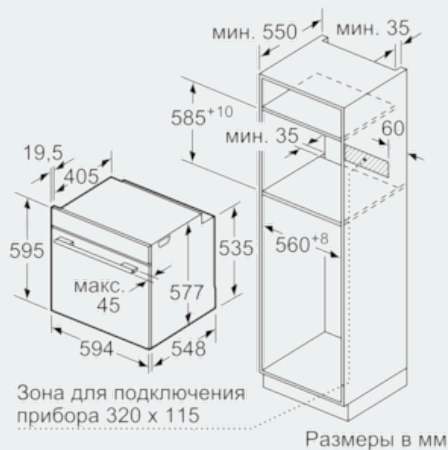

Размеры прибора (мм) : 595 x 594 x 548

Размеры прибора в упаковке (мм) (ВxШxГ) : 675 x 660 x 690

Материал панели управления : нержавеющая сталь

Материал двери : стекло

Вес нетто (кг) : 45,4

Сертификат соответствия : CE, VDE

- Защитное отключение
- Индикация остаточного тепла

Техническая информация

- 1 x Эмалированный противень для выпечки, 1 x паросборник, с отверстиями, размер S, 1 x паросборник, с отверстиями, размер XL, 1 x паросборник, без отверстий, размер S, 1 x Универсальный противень
- Класс энергопотребления: A+
- Мощность подключения: 3.6 кВт
- Класс энергопотребления (асс. EU №. 65/2014): A+
- Потребление электроэнергии за цикл в режиме верхний/нижний жар: 0.87 кВт/ч
- Длина сетевого кабеля: 120 см
- Размеры прибора (ВxШxГ): 595 мм x 594 мм x 548 мм
- Размеры ниши для встраивания (ВxШxГ): 585 мм - 595 мм x 560 мм - 568 мм x 550 мм
- Пожалуйста, следуйте схемам встраивания и инструкции по монтажу

iQ700
Духовой шкаф-пароварка
Home Connect
HS658GXS6

Размерные чертежи

Монтаж с варочной панелью.

При встраивании прибора под варочную панель необходимо учитывать требования к толщине столешницы (включая усиливающий элемент).