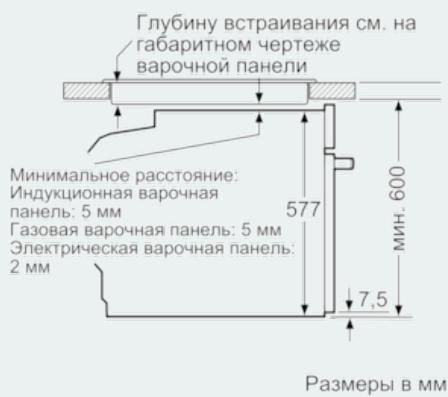

Размеры прибора (мм) : 595 x 594 x 548

Размеры прибора в упаковке (мм) (ВxШxГ) : 675 x 660 x 690

Материал панели управления : нержавеющая сталь

Материал двери : стекло

Вес нетто (кг) : 45,4

Сертификат соответствия : CE, VDE

- Защитное отключение
- Индикация остаточного тепла

Техническая информация

- 1 x Эмалированный противень для выпечки, 1 x паросборник, с отверстиями, размер S, 1 x паросборник, с отверстиями, размер XL, 1 x паросборник, без отверстий, размер S, 1 x Универсальный противень
- Класс энергопотребления: A+
- Мощность подключения: 3.6 кВт
- Класс энергопотребления (асс. EU №. 65/2014): A+
- Потребление электроэнергии за цикл в режиме верхний/нижний жар: 0.87 кВт/ч
- Длина сетевого кабеля: 120 см
- Размеры прибора (ВxШxГ): 595 мм x 594 мм x 548 мм
- Размеры ниши для встраивания (ВxШxГ): 585 мм - 595 мм x 560 мм - 568 мм x 550 мм
- Пожалуйста, следуйте схемам встраивания и инструкции по монтажу

iQ700
Духовой шкаф-пароварка
Home Connect
HS658GXS6

Размерные чертежи

Монтаж с варочной панелью.

При встраивании прибора под варочную панель необходимо учитывать требования к толщине столешницы (включая усиливающий элемент).

| Тип варочной панели | мин. толщина столешницы | |
|---|-------------------------|-----------|
| | накладная | заподлицо |
| Индукционная варочная панель | 37 мм | 38 мм |
| Индукционная варочная панель с нагревом по всей площади | 47 мм | 48 мм |
| Газовая варочная панель | 30 мм | 38 мм |
| Электрическая варочная панель | 27 мм | 30 мм |