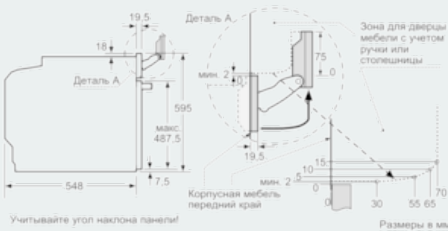

Размеры прибора (мм) : 595 x 594 x 548

Размеры прибора в упаковке (мм) (ВxШxГ) : 675 x 660 x 690

Материал панели управления : нержавеющая сталь

Материал двери : стекло

Вес нетто (кг) : 45,4

Сертификат соответствия : CE, VDE

- Защитное отключение
- Индикация остаточного тепла

Техническая информация

- 1 x Эмалированный противень для выпечки, 1 x паросборник, с отверстиями, размер S, 1 x паросборник, с отверстиями, размер XL, 1 x паросборник, без отверстий, размер S, 1 x Универсальный противень
- Класс энергопотребления: A+
- Мощность подключения: 3.6 кВт
- Класс энергопотребления (асс. EU №. 65/2014): A+
- Потребление электроэнергии за цикл в режиме верхний/нижний жар: 0.87 кВт/ч
- Длина сетевого кабеля: 120 см
- Размеры прибора (ВxШxГ): 595 мм x 594 мм x 548 мм
- Размеры ниши для встраивания (ВxШxГ): 585 мм - 595 мм x 560 мм - 568 мм x 550 мм
- Пожалуйста, следуйте схемам встраивания и инструкции по монтажу

iQ700
Духовой шкаф-пароварка
Home Connect
HS658GXS6

Размерные чертежи

Монтаж с варочной панелью.

При встраивании прибора под варочную панель необходимо учитывать требования к толщине столешницы (включая усиливающий элемент).

| Тип варочной панели | мин. толщина столешницы | |
|---|-------------------------|-----------|
| | накладная | заподлицо |
| Индукционная варочная панель | 37 мм | 38 мм |
| Индукционная варочная панель с нагревом по всей площади | 47 мм | 48 мм |
| Газовая варочная панель | 30 мм | 38 мм |
| Электрическая варочная панель | 27 мм | 30 мм |