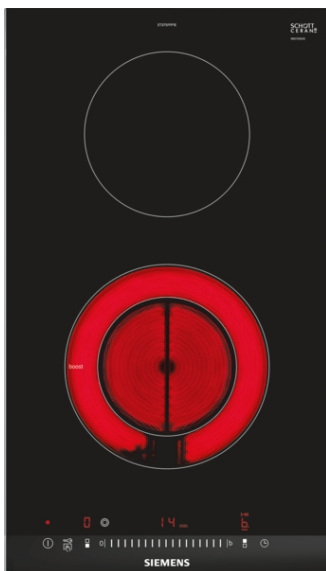

iQ300  
ET375FFP1E  
30 см, Модуль Domino,  
стеклокерамика

Современная стеклокерамическая варочная панель Domino: больше удовольствия в процесс готовки и меньше процесса уборки.

- ✓ Варочная поверхность шириной 30 см идеально подходит для совмещения с другими видами панелей Domino.
- ✓ Управление touchSlider позволяет устанавливать мощность нагрева движением одного пальца.
- ✓ Таймер с функцией отключения: выключает конфорку по истечении заданного периода времени.

##### Технические особенности

Обозначение модели/ассортиментная группа : Керамическая варочная панель Vario/Domino  
 Встраиваемый/ свободностоящий : CONSTR\_TYPE.Built-in  
 Источник энергии : Электро  
 Количество конфорок для одновременного использования : 2  
 Размеры ниши для встр. (мм) : 38 x x  
 Ширина (мм) : 302  
 Размеры прибора (мм) : 38 x 302 x 520  
 Размеры прибора в упаковке (мм) (ВxШxГ) : 120 x 380 x 600  
 Вес нетто (кг) : 4,0  
 Вес брутто (кг) : 5,0  
 Индикатор остаточного тепла : Отдельный  
 Расположение панели управления : Спереди  
 Осн.материал поверхности : Стеклокерамика  
 Цвет верхней поверхности : алюминий, матовый, черный  
 Цвет рам : алюминий, матовый  
 Сертификат соответствия : AENOR, CE  
 Длина сетевого кабеля (см) : 100  
 EAN-код : 4242003755075  
 Мощность подключения к электроэнергии (Вт) : 3500  
 Предохранители (А) : 16  
 Напряжение (В) : 220-240  
 Частота (Гц) : 50; 60