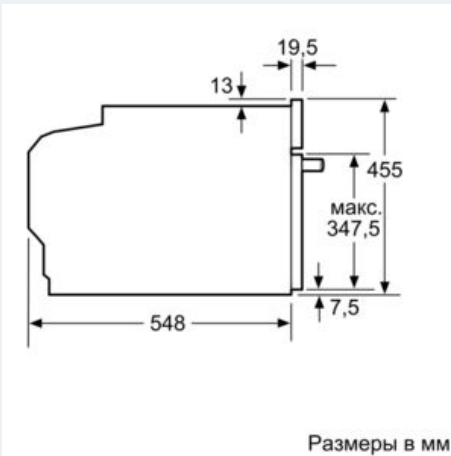

Оснащение

Технические особенности

Цвет фронтальной панели : нержавеющая сталь

Встраиваемый/ свободностоящий : Встроенный

Размеры ниши для встр. (мм) : 450 x 560 x 550

Размеры прибора (мм) : 455 x 594 x 548

Размеры прибора в упаковке (мм) (ВxШxГ) : 525 x 650 x 705

Материал панели управления : нержавеющая сталь

Материал двери : стекло

Вес нетто (кг) : 25,0

Сертификат соответствия : CE, VDE

Длина сетевого кабеля (см) : 150

Принадлежности:

- 1 х паросборник, с отверстиями, размер L, 1 х паросборник, без отверстий, размер L, 1 х Губка
- Максимальная температура нагрева наружного стекла дверцы: 40° C
- Блокировка от детей
Защитное отключение
- Кабель длиной 150 см с вилкой
- Мощность подключения: 1.9 кВт
- Размеры (ВхШхГ): 455 мм x 595 мм x 548 мм
- Размеры ниши для встраивания (ШхВхГ): 560 мм - 568 мм x 450 мм - 455 мм x 550 мм
- Пожалуйста, следуйте схемам встраивания и инструкции по монтажу

iQ700
Компактная пароварка
CD634GBS1, нержавеющая сталь

Размерные чертежи

Монтаж с варочной панелью.

При встраивании мелких бытовых приборов под варочной панелью необходимо учитывать требования к толщине столешницы (включая усиливающий элемент).