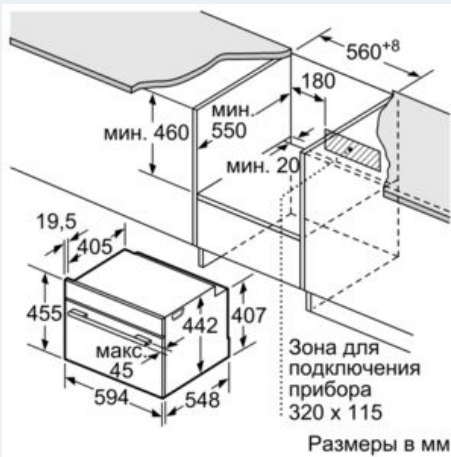

iQ700
Компактная пароварка
CD634GBS1, нержавеющая сталь

Размерные чертежи