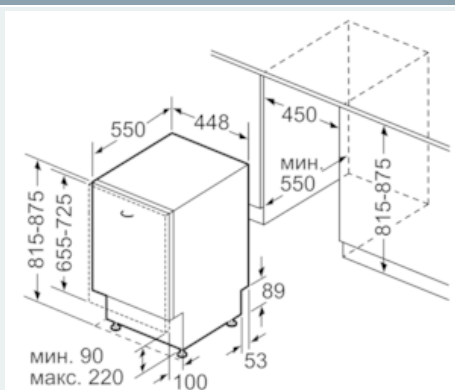

Оснащение

Технические особенности

Встраиваемый/свободностоящий : Встроенный
 Кол-во комплектов посуды : 9
 Съемная рабочая поверхность : Нет
 Декоративные рамы/поверхности : Нет возможности доукомплектовать декоративными рамами
 Цвет панели : Black
 Частота (Гц) : 50; 60
 Длина сетевого кабеля (см) : 175
 Тип штепсельной вилки : Европейская, заземленная
 Длина подводящего шланга (см) : 165
 Длина отводящего шланга (см) : 205
 Высота с рабочей поверхностью (мм) : 0
 Высота без рабочей поверхности (мм) : 815
 Максимальная регулируемая высота (мм) : 60
 Размеры прибора в упаковке (мм) (ВхШхГ) : 880 x 670 x 510
 Вес нетто (кг) : 27,380
 Вес брутто (кг) : 29,0
 Напряжение (В) : 220-240
 Мощность подключения (Вт) : 2400
 Предохранители (А) : 10
 Проточный водонагреватель : Да
 Параметры потребления воды (л) : 8,5
 Потребление энергии (кВтч) : 0,80
 Длительность программы сравнения (мин) : 220

Техническая информация

- Размеры прибора: (ВхШхГ): 81.5 x 44.8 x 55 см

**iQ100, Встраиваемая
посудомоечная машина, 45 см
SR61HX4DKR**

Размерные чертежи

Размеры в мм