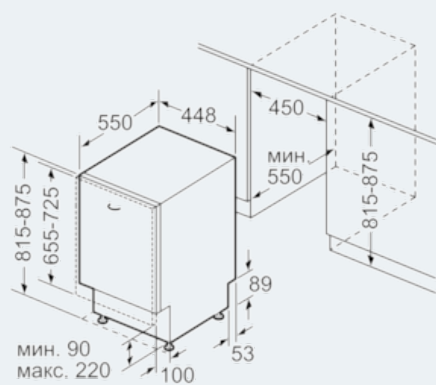

Высота с рабочей поверхностью (мм) : 815

Высота без рабочей поверхности (мм) : 815

Максимальная регулируемая высота (мм) : 60

Размеры прибора в упаковке (мм) (ВхШхГ) : 875 x 675 x 515

Вес нетто (кг) : 31,0

Техническая информация

- Размеры прибора: (ВхШхГ): 81.5 x 44.8 x 55 см
- Задние ножки, регулируемые по высоте спереди

iQ500

Посудомоечная машина шириной
45 см

SR655X60MR

Размерные чертежи

Размеры в мм