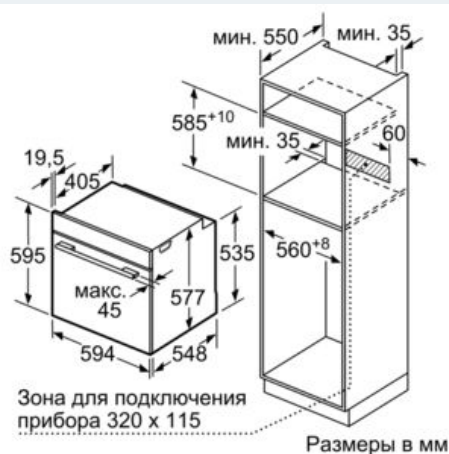

iQ700

Встраиваемый электрический духовой шкаф

NB634GBW1, белый

Размерные чертежи

Монтаж с варочной панелью.

При встраивании прибора под варочную панель необходимо учитывать требования к толщине столешницы (включая усиливающий элемент).

Тип варочной панели	мин. толщина столешницы	
	накладная	заподлицо
Индукционная варочная панель	37 мм	38 мм
Индукционная варочная панель с нагревом по всей площади	47 мм	48 мм
Газовая варочная панель	30 мм	38 мм
Электрическая варочная панель	27 мм	30 мм