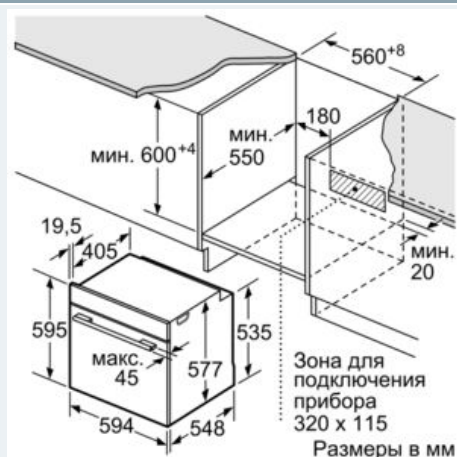

iQ700

Встраиваемый электрический духовой шкаф

NB634GBW1, белый

Размерные чертежи

Монтаж с варочной панелью.

При встраивании прибора под варочную панель необходимо учитывать требования к толщине столешницы (включая усиливающий элемент).

Тип варочной панели	мин. толщина столешницы	
	накладная	заподлицо
Индукционная варочная панель	37 мм	38 мм
Индукционная варочная панель с нагревом по всей площади	47 мм	48 мм
Газовая варочная панель	30 мм	38 мм
Электрическая варочная панель	27 мм	30 мм