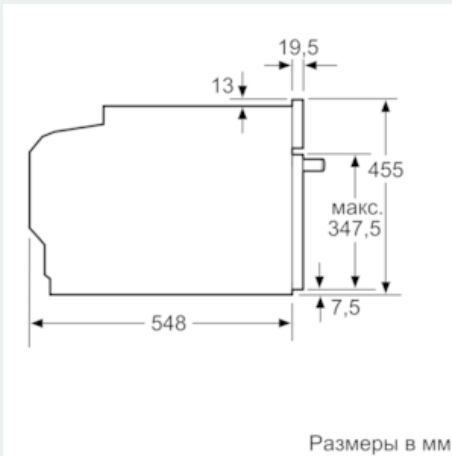

Техническая информация

- 1 x Комбинированная решетка, 1 x Универсальный противень
- Класс энергоэффективности (в соответствии с нормами EC Nr. 65/2014): A+
- Энергопотребление за цикл в обычном режиме: 0.73 кВт/ч
- Энергопотребление за цикл в режиме усиленной работы вентилятора: 0.61 кВт/ч
- Количество камер: 1
- Источник нагрева: электрический
- Объём камеры: 47 л
- Мощность подключения: 2.99 кВт
- Длина сетевого кабеля: 150 см
- Размеры прибора (ВхШхГ): 455 мм x 594 мм x 548 мм
- Размеры ниши для встраивания (ВхШхГ): 450 мм - 455 мм x 560 мм - 568 мм x 550 мм
- Пожалуйста, следуйте схемам встраивания и инструкции по монтажу

iQ700 компактный духовой шкаф

Размерные чертежи

Монтаж с варочной панелью.

При встраивании мелких бытовых приборов под варочной панелью необходимо учитывать требования к толщине столешницы (включая усиливающий элемент).