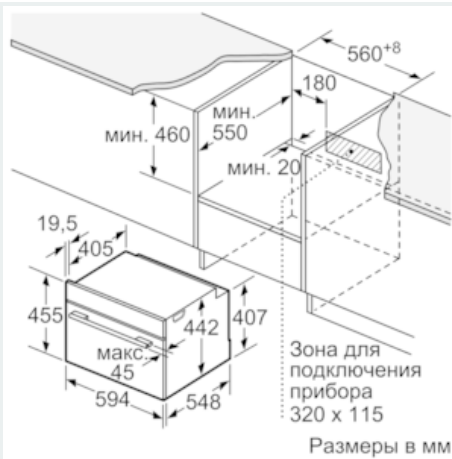

iQ700 компактный духовой шкаф

Размерные чертежи