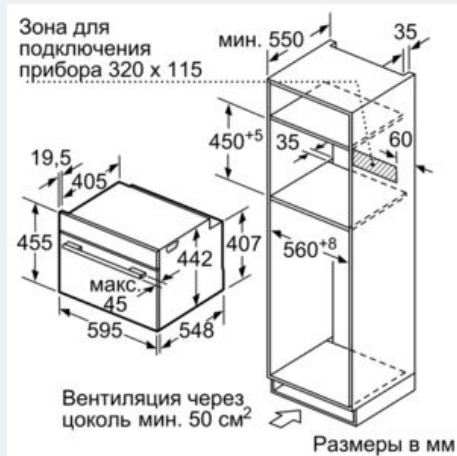

При встраивании мелких бытовых приборов под варочной панелью необходимо учитывать требования к толщине столешницы (включая усиливающий элемент).

Тип варочной панели	мин. толщина столешницы	
	накладная	заподлицо
Индукционная варочная панель	42 мм	43 мм
Индукционная варочная панель с нагревом по всей площади	52 мм	53 мм
Газовая варочная панель	32 мм	43 мм
Электрическая варочная панель	32 мм	35 мм