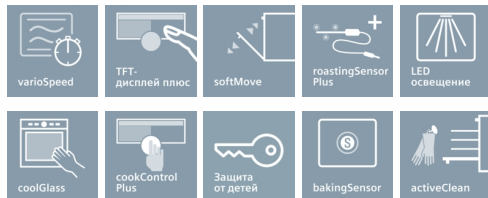

iQ700

Компактный дух. шкаф с интегр. микров.

SM678G4S1, нержавеющая сталь

Компактный духовой шкаф высотой 45 см и встроенной микроволновой печью и сенсорами приготовления для достижения оптимальных результатов

- ✓ varioSpeed: сокращает время приготовления до 50%.
- ✓ Сенсорный TFT-дисплей: отличное отображение информации с удобной навигацией по меню.
- ✓ roastSensor Plus и bakingSensor: точно определяют момент окончания приготовления блюда.
- ✓ activeClean: автоматическая функция пиролитической самоочистки.
- ✓ Меню cookControl Plus: гарантированный успех приготовления для великого множества различных блюд.