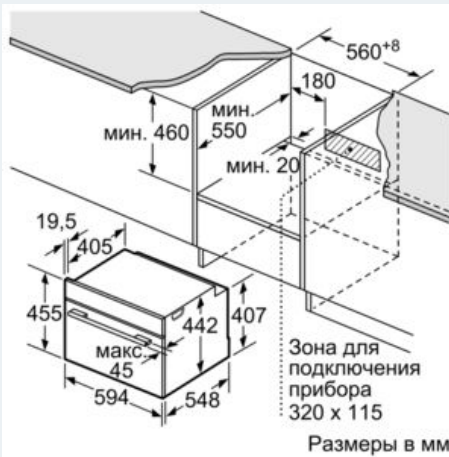

iQ700

Компактный дух. шкаф с интегр. микров.

SM678G4S1, нержавеющая сталь

Размерные чертежи