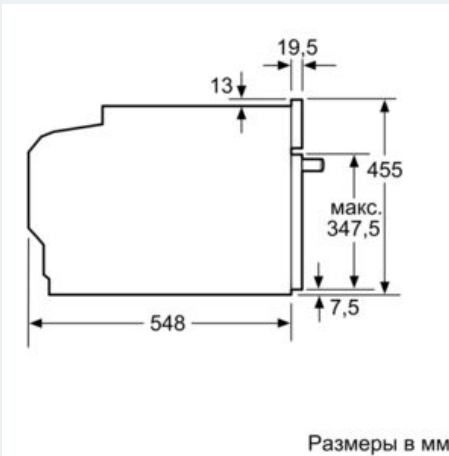

При встраивании мелких бытовых приборов под варочной панелью необходимо учитывать требования к толщине столешницы (включая усиливающий элемент).

Тип варочной панели	мин. толщина столешницы	
	накладная	заподлицо
Индукционная варочная панель	42 мм	43 мм
Индукционная варочная панель с нагревом по всей площади	52 мм	53 мм
Газовая варочная панель	32 мм	43 мм
Электрическая варочная панель	32 мм	35 мм