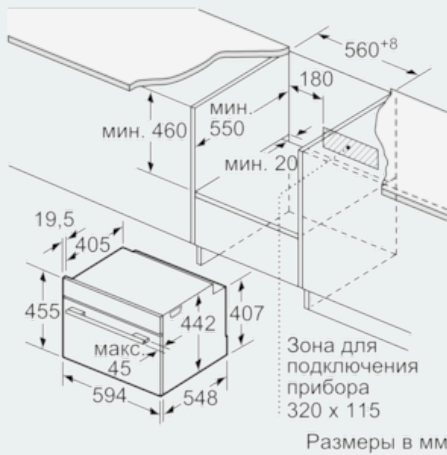

Оснащение

Технические особенности

Тип микроволновой печи : Комбирежим с микроволнами
 Управление : электрический
 Цвет фронтальной панели : нержавеющая сталь
 Размеры прибора (мм) : 455 x 594 x 548
 Размеры рабочей камеры (мм) : 237.0 x 480 x 392.0
 Длина сетевого кабеля (см) : 150
 Вес нетто (кг) : 41,9
 Вес брутто (кг) : 44,0
 EAN-код : 4242003679876
 Макс. мощность микроволновой печи (Вт) : 900
 Мощность подключения (Вт) : 3600
 Предохранители (А) : 16
 Напряжение (В) : 220-240
 Частота (Гц) : 50; 60
 Тип штепсельной вилки : Gardy plug w/ earthing

- Система охлаждения прибора
- Конвекционный вентилятор из нержавеющей стали
- Внутренняя поверхность из нержавеющей стали

Техническая информация

- 1 x Эмалированный противень для выпечки, 1 x Комбинированная решетка, 1 x Универсальный противень
- Мощность подключения: 3.6 кВт
- Длина сетевого кабеля: 150 см
- Размеры прибора (ВxШxГ): 455 мм x 594 мм x 548 мм
- Размеры ниши для встраивания (ВxШxГ): 450 мм - 455 мм x 560 мм - 568 мм x 550 мм
- Пожалуйста, следуйте схемам встраивания и инструкции по монтажу

iQ700
CN678G4S6
Духовой шкаф
Home Connect

Размерные чертежи

При встраивании мелких бытовых приборов под варочной панелью необходимо учитывать требования к толщине столешницы (включая усиливающий элемент).