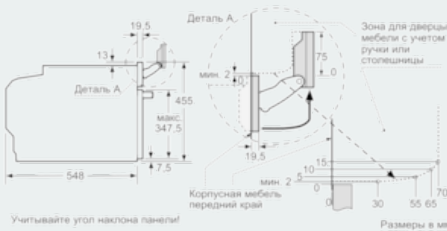

- Система охлаждения прибора
- Конвекционный вентилятор из нержавеющей стали
- Внутренняя поверхность из нержавеющей стали

Техническая информация

- 1 x Эмалированный противень для выпечки, 1 x Комбинированная решетка, 1 x Универсальный противень
- Мощность подключения: 3.6 кВт
- Длина сетевого кабеля: 150 см
- Размеры прибора (ВxШxГ): 455 мм x 594 мм x 548 мм
- Размеры ниши для встраивания (ВxШxГ): 450 мм - 455 мм x 560 мм - 568 мм x 550 мм
- Пожалуйста, следуйте схемам встраивания и инструкции по монтажу

iQ700
CN678G4S6
Духовой шкаф
Home Connect

Размерные чертежи

При встраивании мелких бытовых приборов под варочной панелью необходимо учитывать требования к толщине столешницы (включая усиливающий элемент).