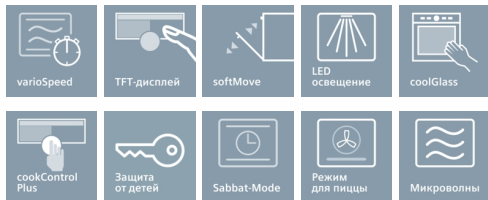

### Духовой шкаф с инт. микроволновой печью HM636GNW1, белый

Духовой шкаф с микроволнами позволит быстро достичь идеальных результатов.

- ✓ varioSpeed: сокращает время приготовления до 50%.
- ✓ Сенсорный TFT-дисплей: отличное отображение информации и удобная навигация по меню.
- ✓ ecoClean Plus: самоочищающееся покрытие для облегчения ухода за прибором.
- ✓ Меню cookControl Plus: гарантированный успех приготовления для великого множества различных блюд.
- ✓ softMove: плавное открывание и закрывание дверцы духовки.