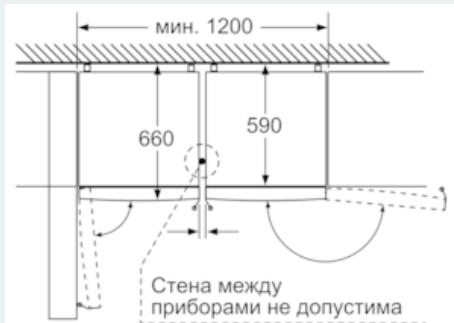

**Техническая информация**

- Энергопотребление в год: 245 кВтч
- Климатический класс SN-T
- Дверной упор правый, перенавешиваемый
- Регулируемые по высоте - ножки спереди, ролики сзади
- Мощность подключения: 100 Вт
- Напряжение: 220-240 В
- Размеры прибора (ВхШхГ): 203 x 60 x 66 см

## Размерные чертежи

Наименование прибора	a	b	c	d	e	f	g	h
KGN39KGF39 (Внутренняя ручка)	2030	600	660	590	600	1210	660	12
KGN39KGF39 (Внешняя ручка)	2030	600	660	590	640	1210	700	12

Оба представленных прибора идентичны. (С разным упором двери)

Размеры в мм