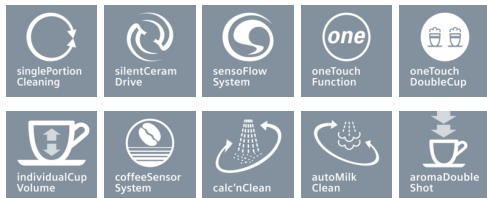

CT636LEW1 Полностью автоматическая кофемашина белый

Функция OneTouch – приготовление напитков одним нажатием кнопки

- ✓ Intelligent Heater inside с сенсорами температуры: инновационная система нагрева воды SensoFlowSystem - всегда правильная, оптимальная температура заваривания кофе
- ✓ AromaDoubleShot: приготовление эспрессо двойной крепости
- ✓ Система coffeeSensor: интеллектуальная система помола адаптируется к любой разновидности зерен и дает превосходный результат
- ✓ OneTouch DoubleCup: одновременное приготовление напитков с молоком сразу для 2-х чашек
- ✓ AutoMilk Clean: автоматическая чистка молочной системы паром

**Полностью автоматическая
кофемашина
белый**

Оснащение

Вкус

- Intelligent Heater inside с сенсорами температуры: инновационная система нагрева воды SensoFlowSystem - всегда правильная, оптимальная температура заваривания кофе
- Идеальное давление для оптимального аромата
- Функция OneTouch – приготовление напитков одним нажатием кнопки
- AromaDouble Shot - приготовление напитка двойной крепости
- Индивидуальная регулировка температуры напитка: кофе (3 уровня), горячая вода (4 уровня)
- Фильтр для воды: использование очищенной воды для приготовления напитка продлевает срок службы прибора

Характеристики

- Кофемолка с жерновами из высококачественной керамики SilentCeramDrive
- Автоматическая адаптация кофемолки под разные сорта кофейных зерен
- Выбор напитков: ристретто, эспрессо, кофе крема, эспрессо макиато, капучино, латте макиато, кофе латте, молочная пенка, теплое молоко, горячая вода
- Быстрый разогрев системы: первая чашка кофе за рекордно короткое время
- Давление помпы 19 бар
- Отсек для молотого кофе